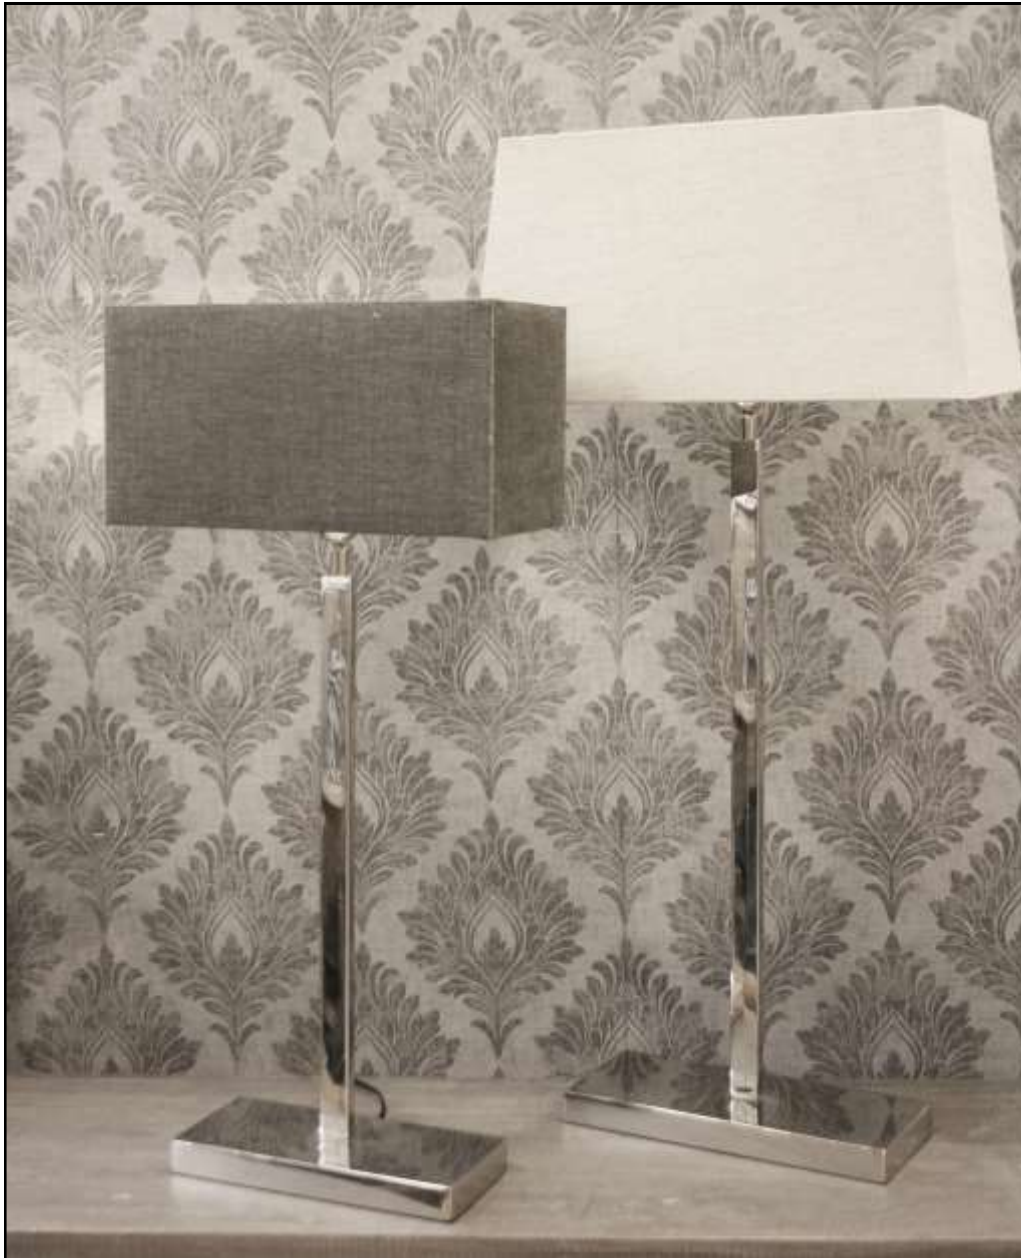

pris uten innerpute 150,-

Dun innerpute 360,-

Alexis lampe i blank krom H=66cm

Tilbudspris 1800,- Uten skjerm

Lampeskjerm rund syl 60cm diameter bilde til høyre

H 30cm 606030 I Alice Smoke/taupe 3465,-

Høyde med skjerm 93cm

Skjerm rund lav 60cm Linda cacao 3180,-

New Port

Bordlamper

Tilbudspriser

Medium 60cm

1050,-

Large 70cm

1140,-